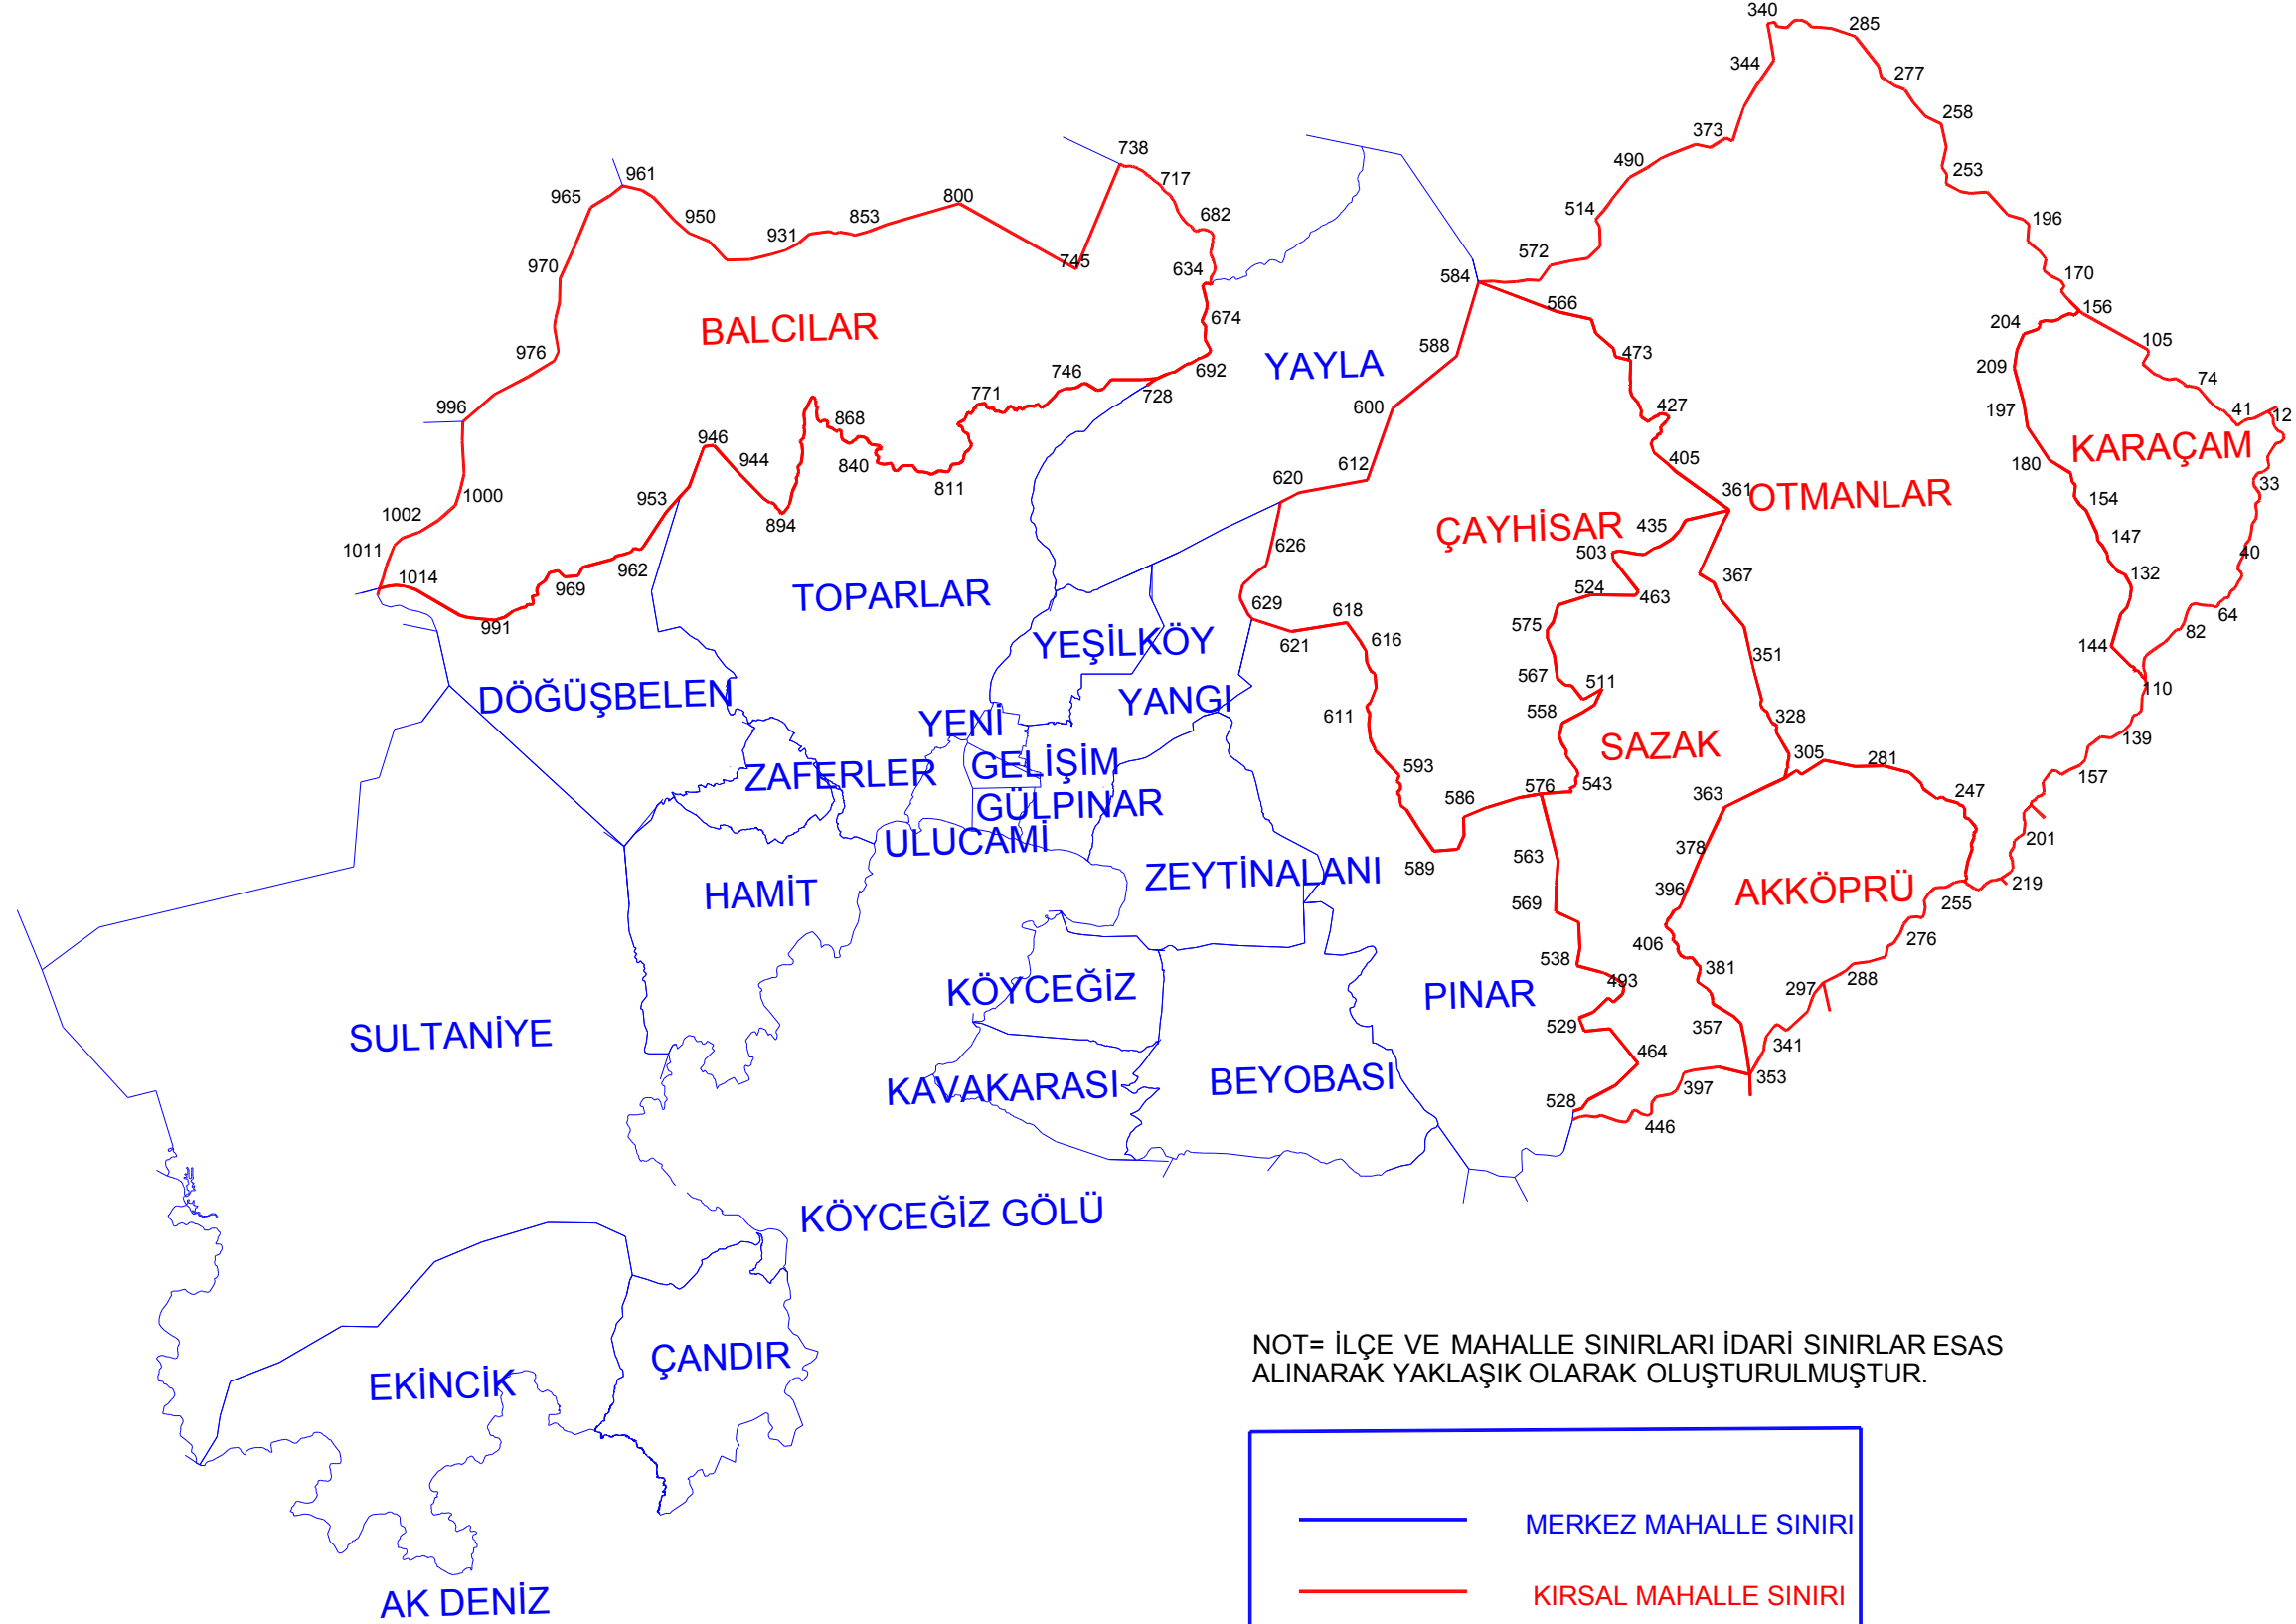

# KÖYCEĞİZ İLÇESİ KIRSAL MAHALLE TESPİT HARİTASI

K  
↑  
1  
KROKİ

NOT= İLÇE VE MAHALLE SINIRLARI İDARİ SINIRLAR ESAS ALINARAK YAKLAŞIK OLARAK OLUŞTURULMUŞTUR.