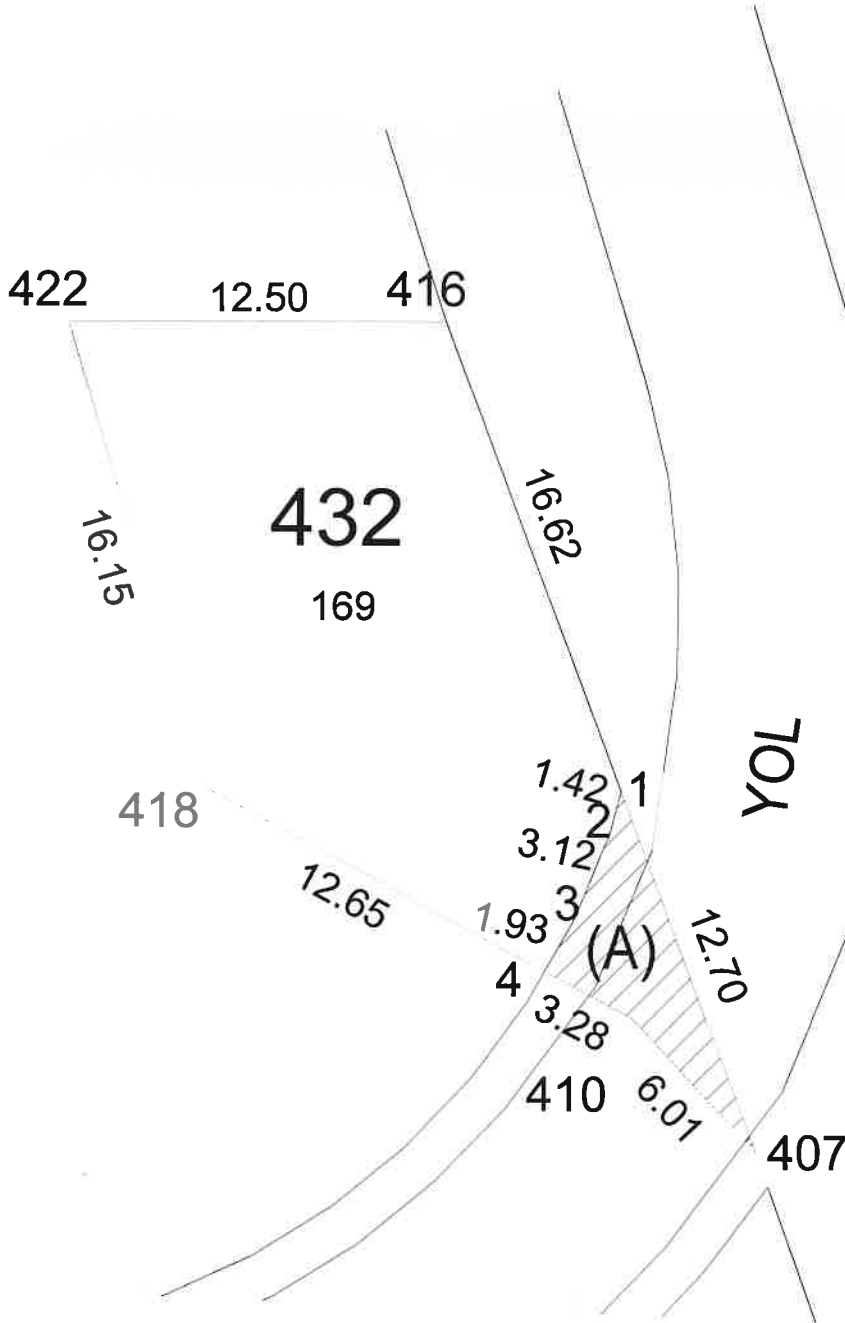

ÖLÇÜ KROKİSİ

İl : Muğla
İlçe : Mentеше
Mahalle : Muslihittin
Ada / Parsel : 432 / A

Dr. Osman GÜRÜN
Büyükşehir Belediye Başkanı

Can CANBEY
Katip Üye

İlknur ÜLKÜM SEFEROĞLU
Katip Üye