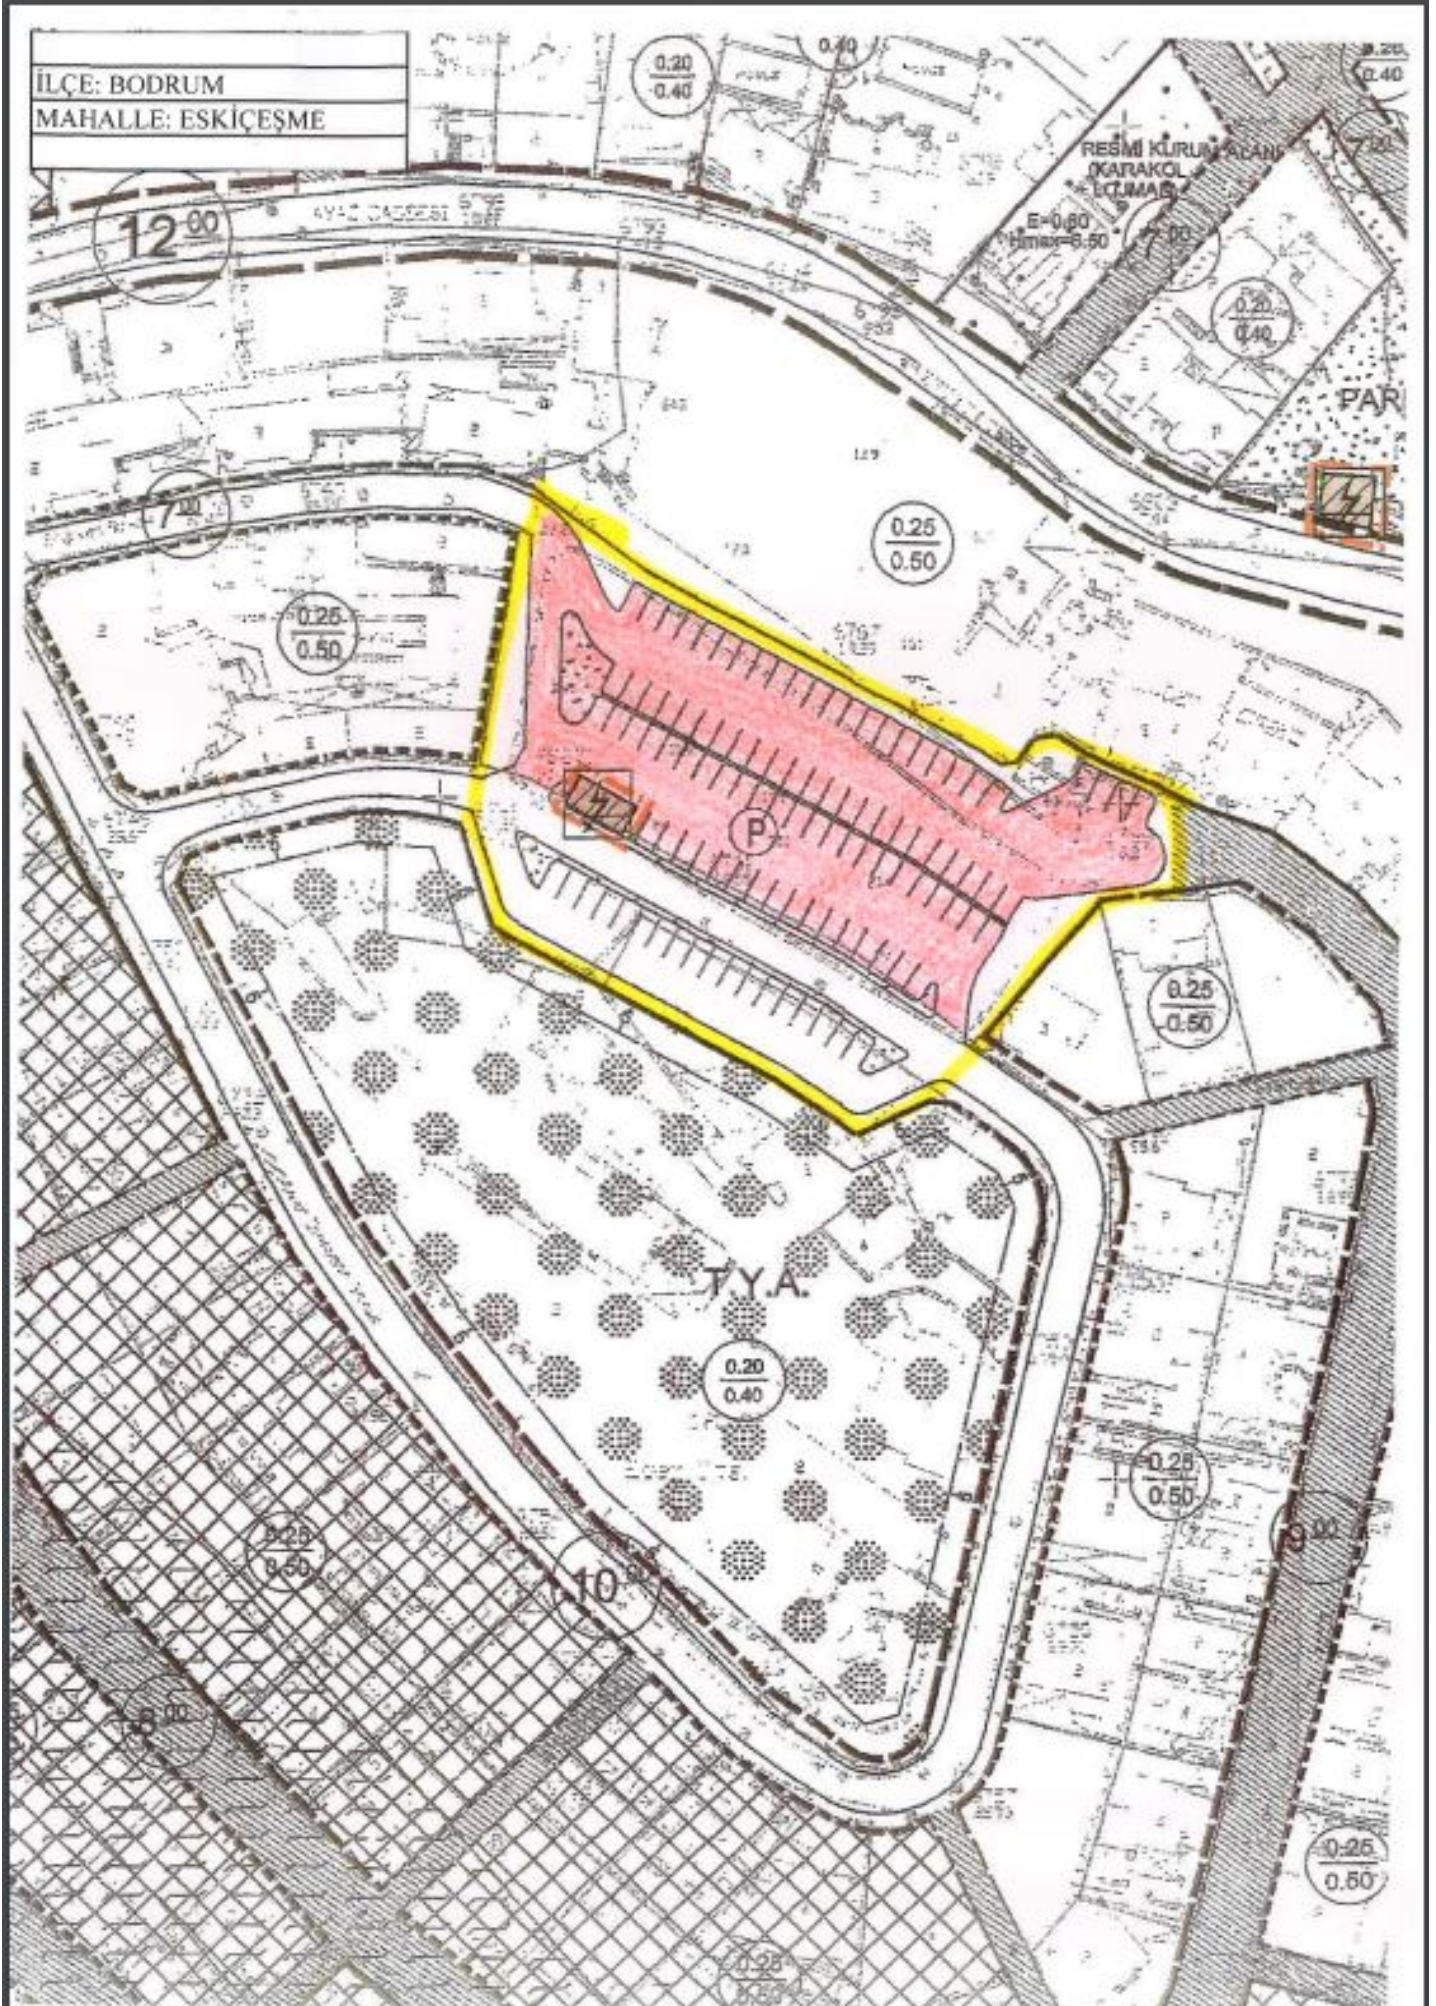

Dr. Osman GÜRÜN
Büyükşehir Belediye Başkanı

Can CANBEY
Katip Üye

İlknur ÜLKÜM SEFEROĞLU
Katip Üye