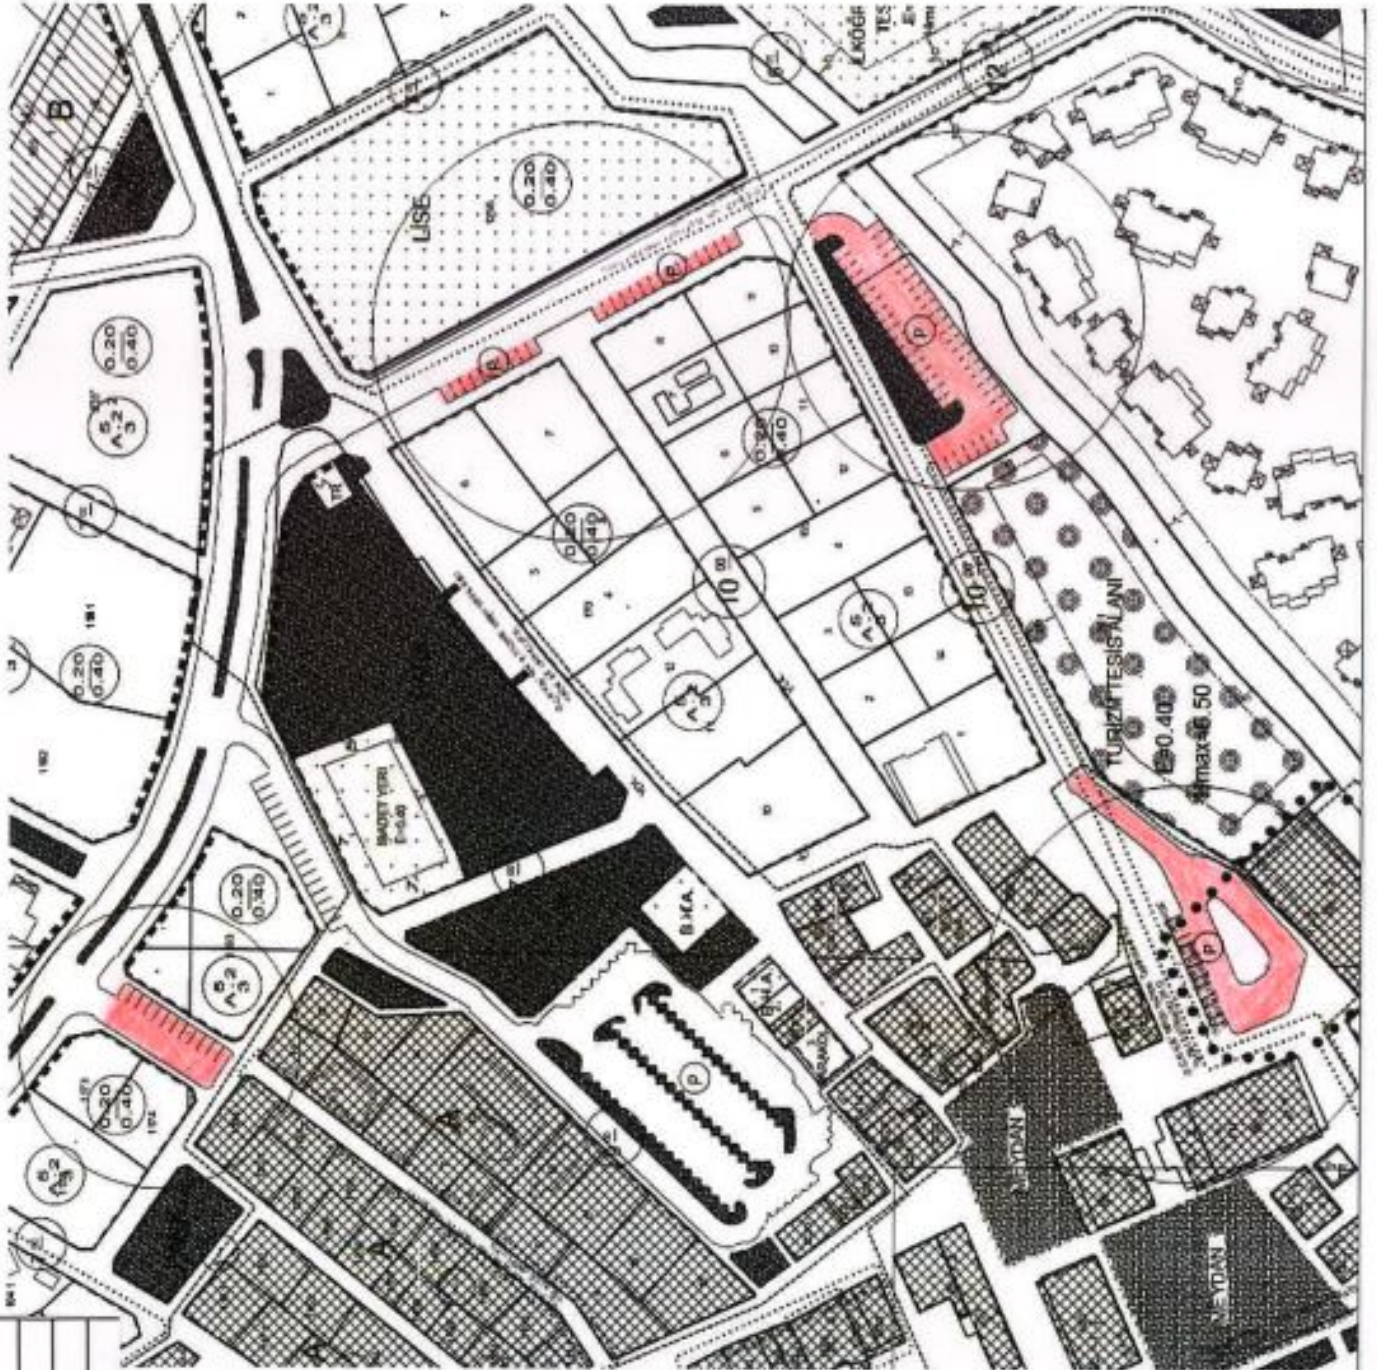

Can CANBEY
Katip Üye

İlknur ÜLKÜM SEFEROĞLU
Katip Üye

Dr. Osman GÜRÜN
Büyükşehir Belediye Başkanı

Can CANBEY
Katip Üye

İlknur ÜLKÜM SEFEROĞLU
Katip Üye

İLÇE: FETHİYE
MAHALLE: GÖCEK

Dr. Osman GÜRÜN
Büyükşehir Belediye Başkanı