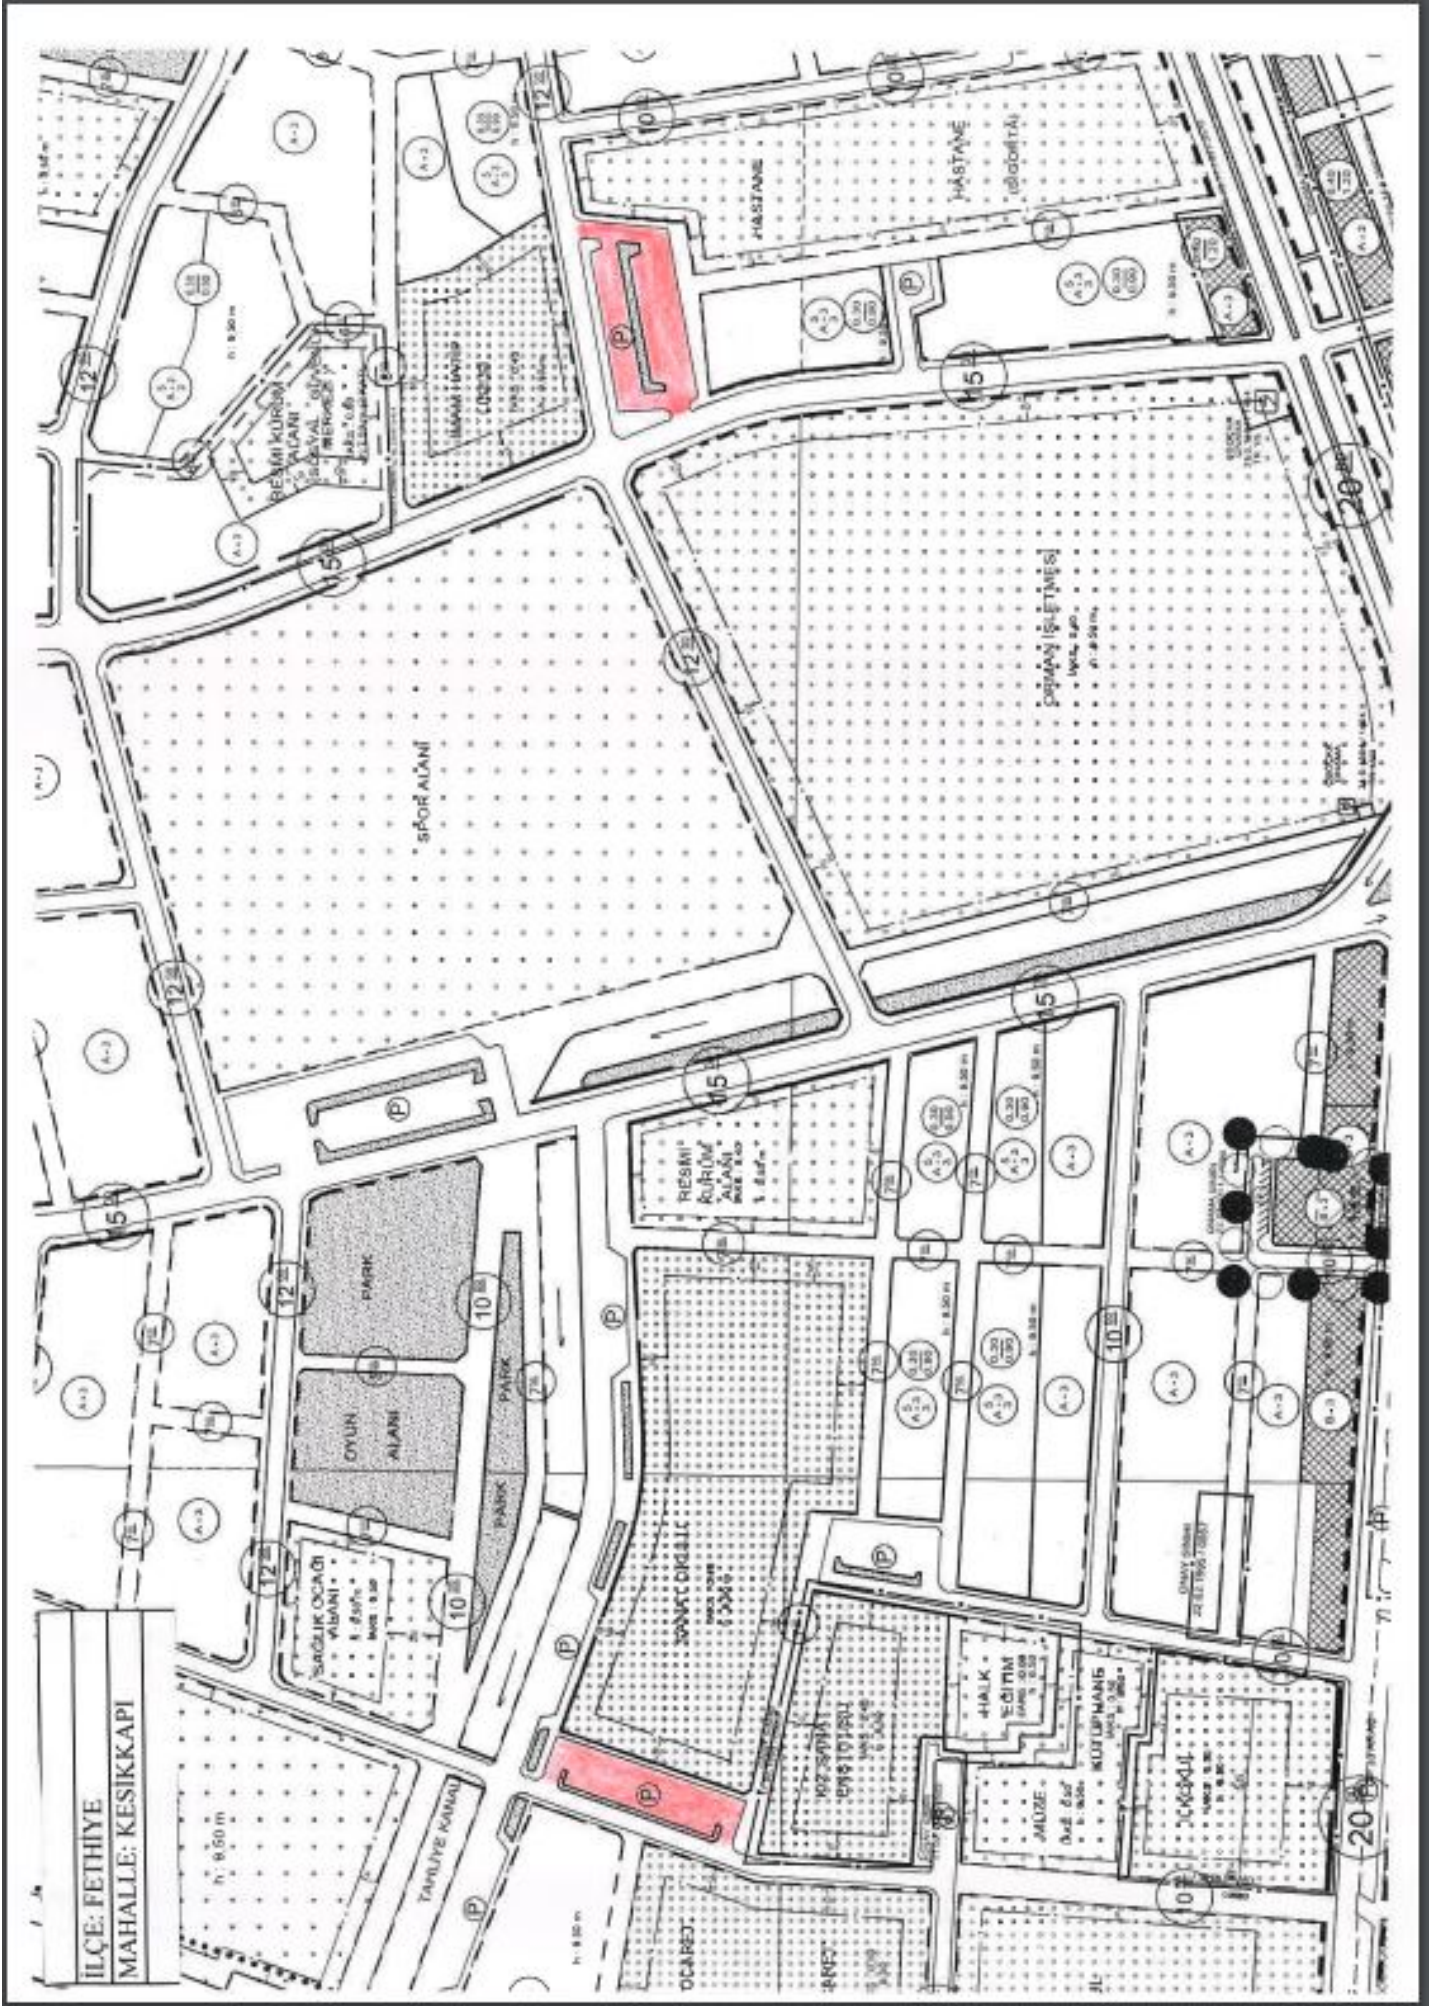

Dr. Osman GÜRÜN
Büyükşehir Belediye Başkanı

Can CANBEY
Katip Üye

İlknur ÜLKÜM SEFEROĞLU
Katip Üye