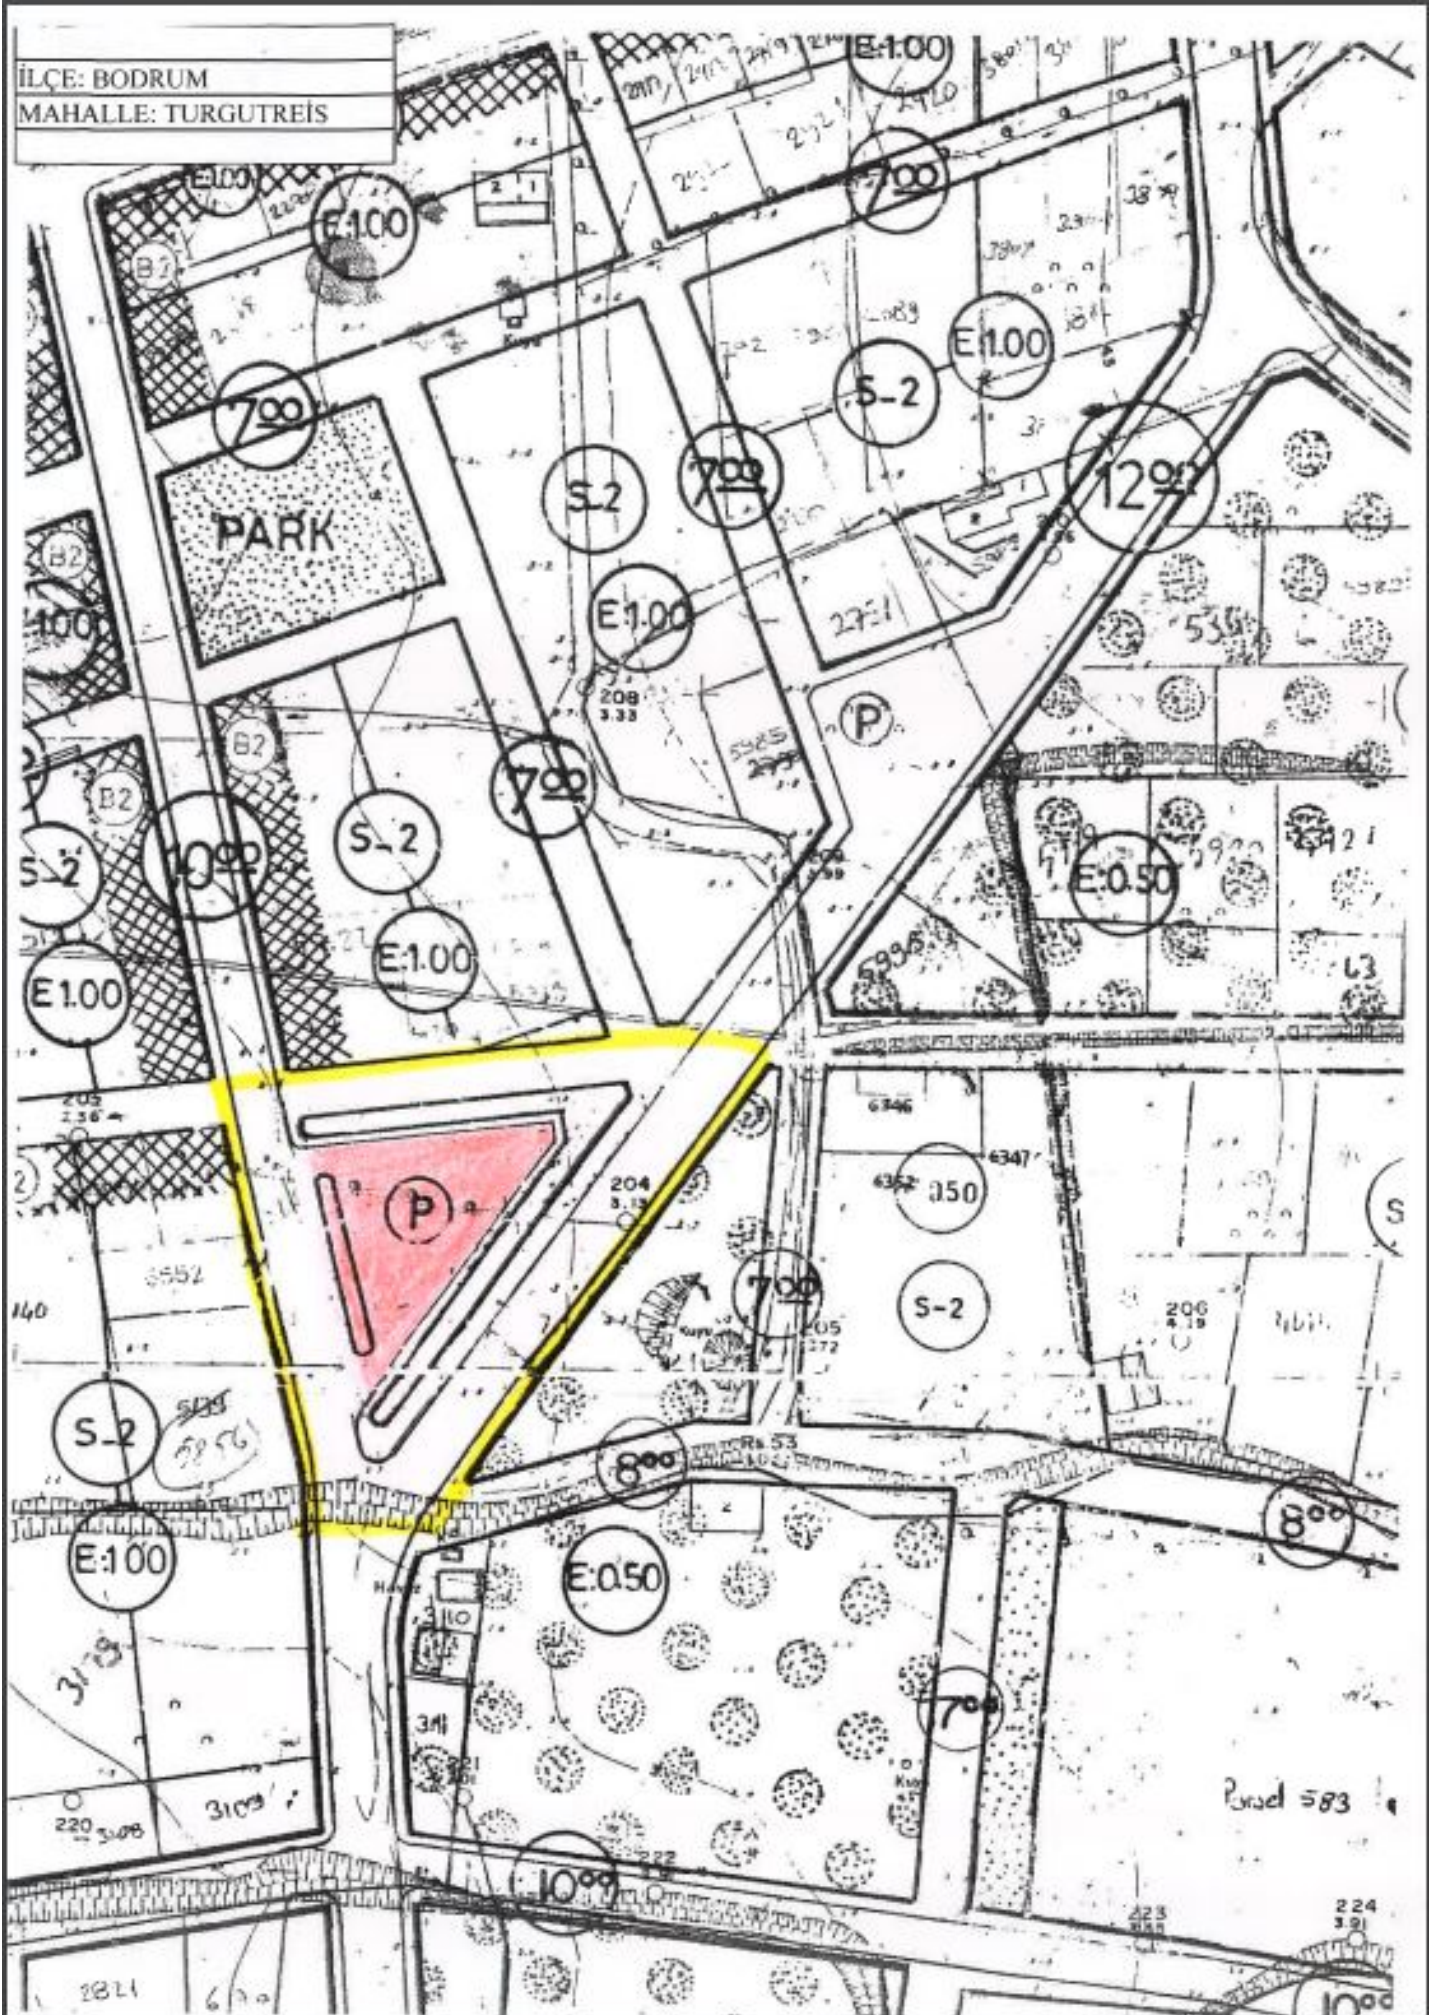

İLÇE: BODRUM

MAHALLE: TURGUTREİS

N18-c-21-d-4-c

1/1000

Dr. Osman GÜRÜN
Büyükşehir Belediye Başkanı

Can CANBEY
Katip Üye

İlknur ÜLKÜM SEFEROĞLU
Katip Üye

Dr. Osman GÜRÜN
Büyükşehir Belediye Başkanı