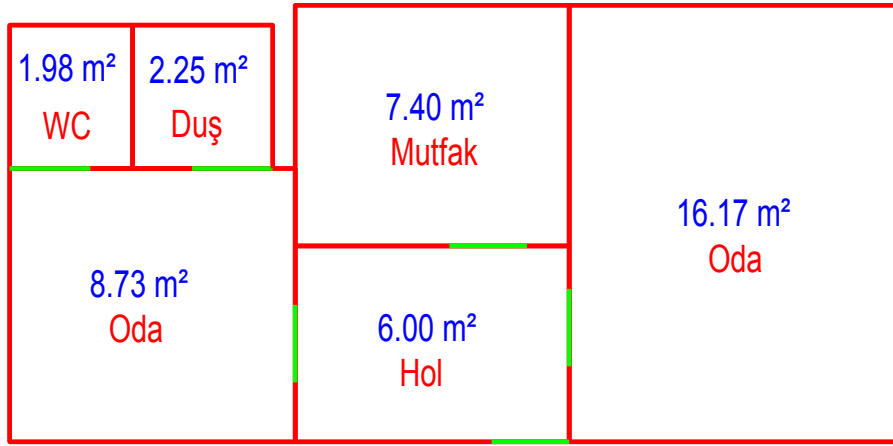

Marmaris İlçesi Bayır Mahallesi

314 Parsel

Toplam Talep Alanı ; 42.53 m²

İçme Suyu Arıza Birimi

Giriş Zemin Kat

Yol

Dr. Osman GÜRÜN
Büyükşehir Belediye Başkanı

Can CANBEY
Katip Üye

İlknur ÜLKÜM SEFEROĞLU
Katip Üye