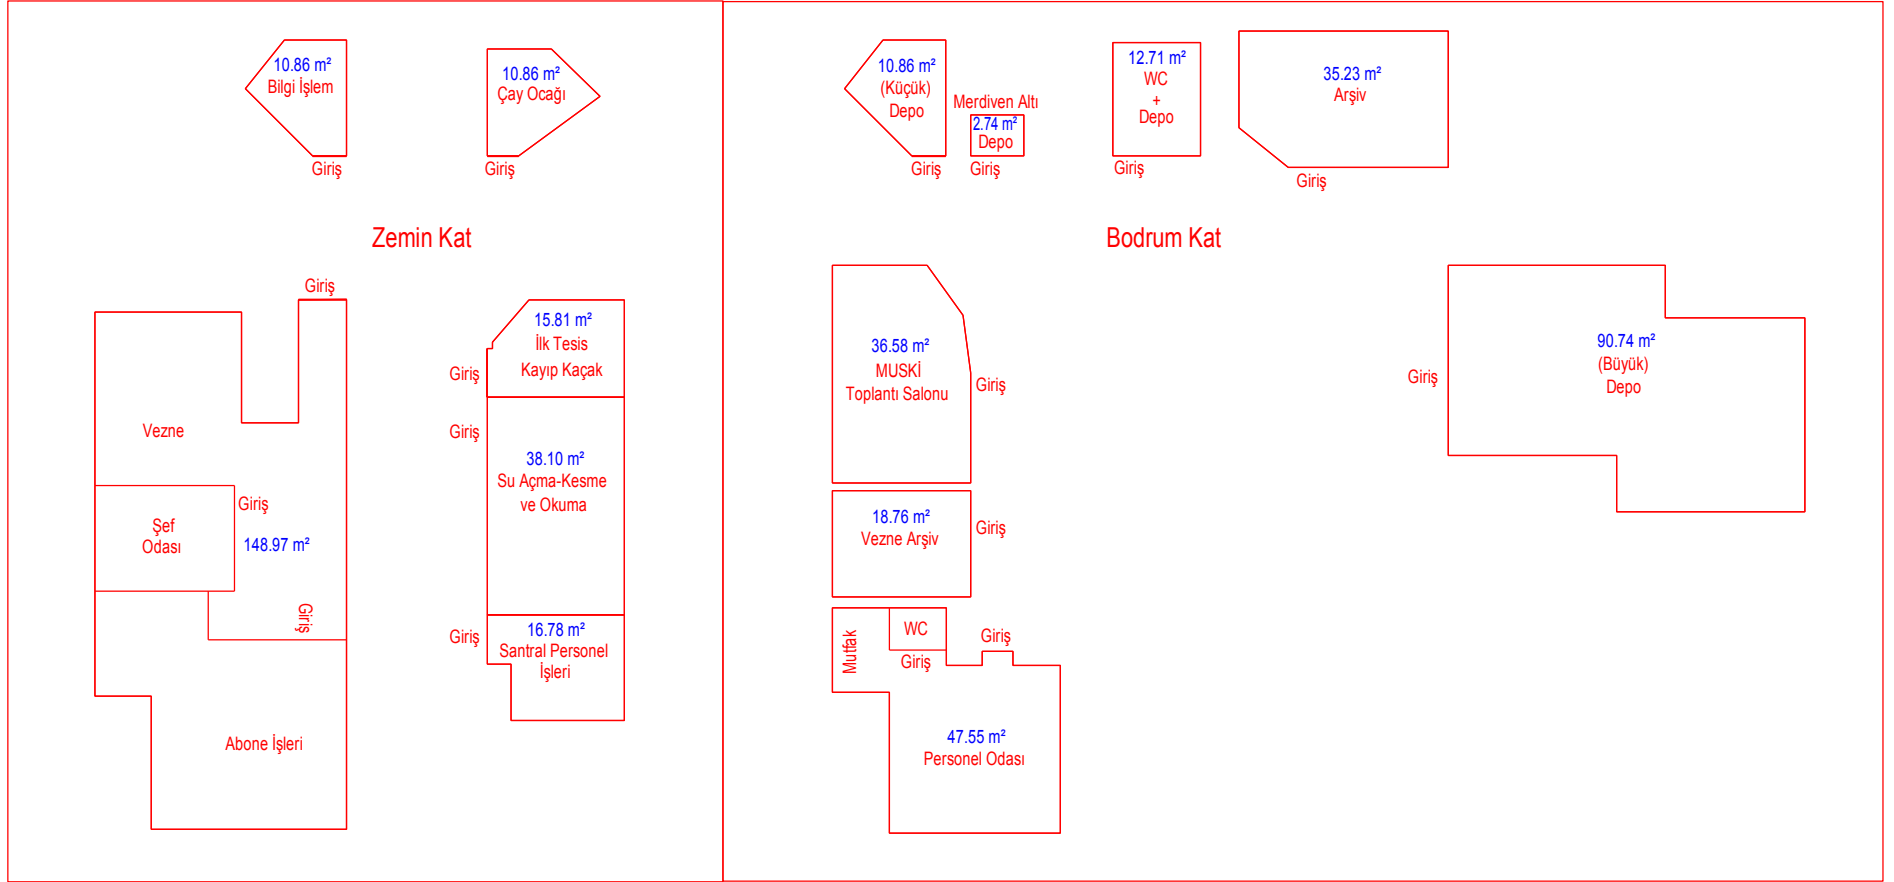

Marmaris İlçesi Armutalan Mahallesi
4479 Parsel
Toplam Talep Alanı ; 496.55 m²

Armutalan Abone Servisi

Dr. Osman GÜRÜN
Büyükşehir Belediye Başkanı

Can CANBEY
Katip Üye

İlknur ÜLKÜM SEFEROĞLU
Katip Üye