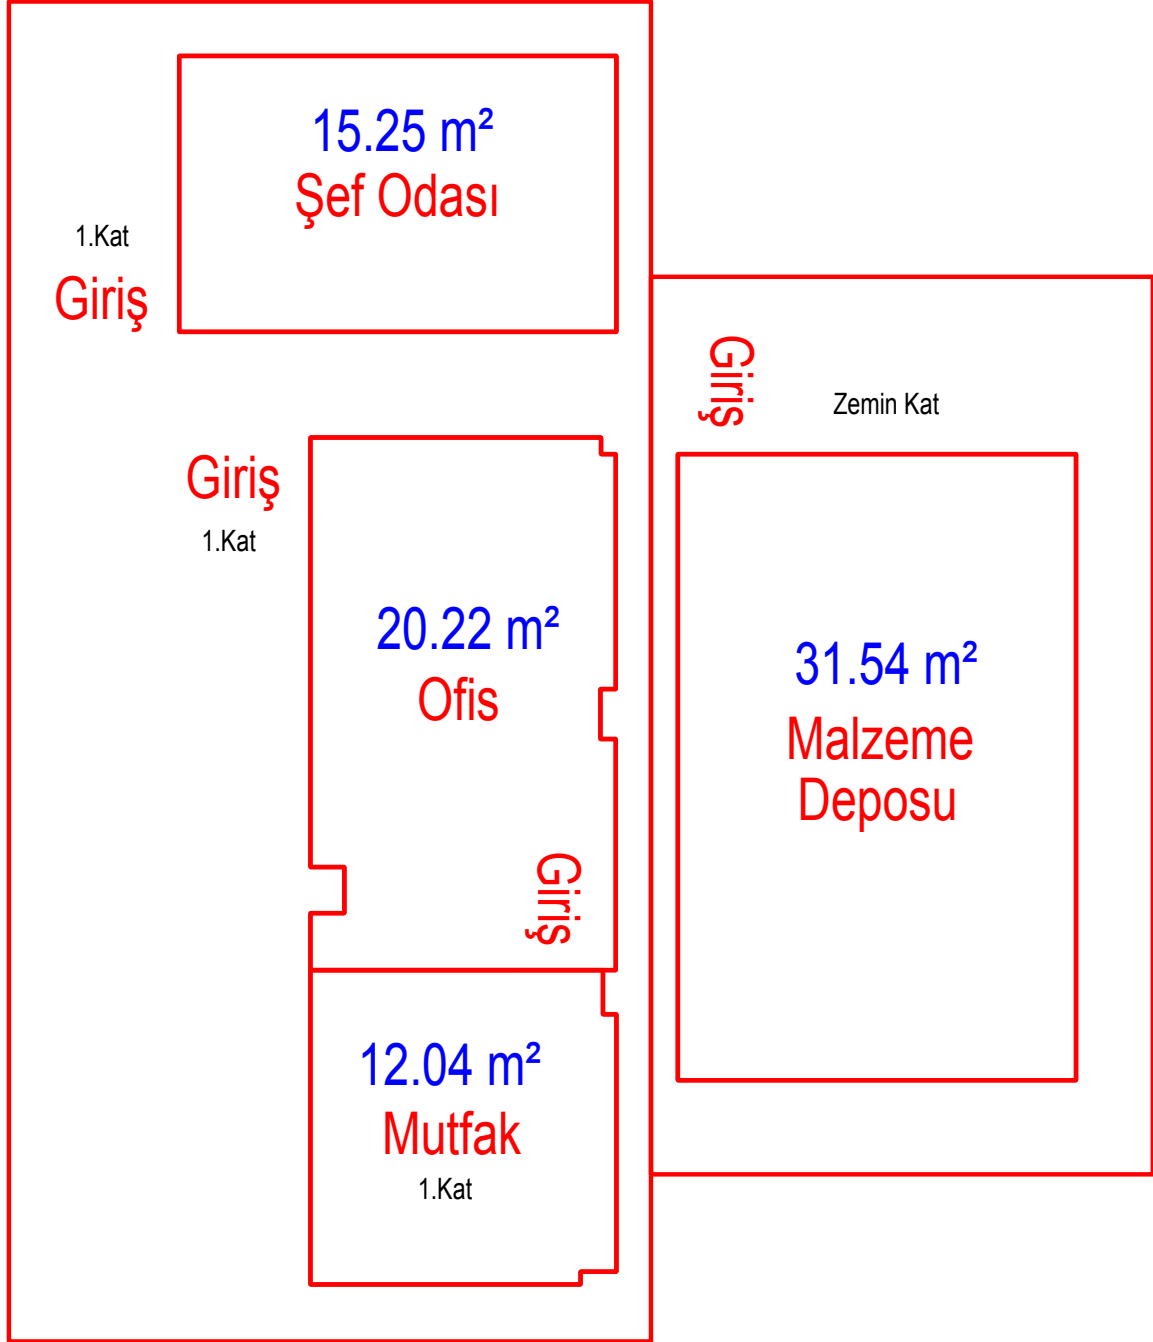

## 314 Parsel

Toplam Talep Alanı ; 42.53 m<sup>2</sup>

İçme Suyu Arıza Birimi

Giriş Zemin Kat

Yol

**Dr. Osman GÜRÜN**  
Büyükşehir Belediye Başkanı

**Can CANBEY**  
Katip Üye

**İlknur ÜLKÜM SEFEROĞLU**  
Katip Üye

# Menteşe İlçesi Gazeller Mahallesi

126 Ada 1 Parsel

Toplam Talep Alanı ; 35.47 m<sup>2</sup>

Dr. Osman GÜRÜN  
Büyükşehir Belediye Başkanı

Can CANBEY  
Katip Üye

İlknur ÜLKÜM SEFEROĞLU  
Katip Üye

# Menteşe İlçesi Günlüce Mahallesi

130 Ada 16 Parsel

Toplam Talep Alanı ; 85.88 m<sup>2</sup>

**Dr. Osman GÜRÜN**  
Büyükşehir Belediye Başkanı

**Can CANBEY**  
Katip Üye

**İlknur ÜLKÜM SEFEROĞLU**  
Katip Üye