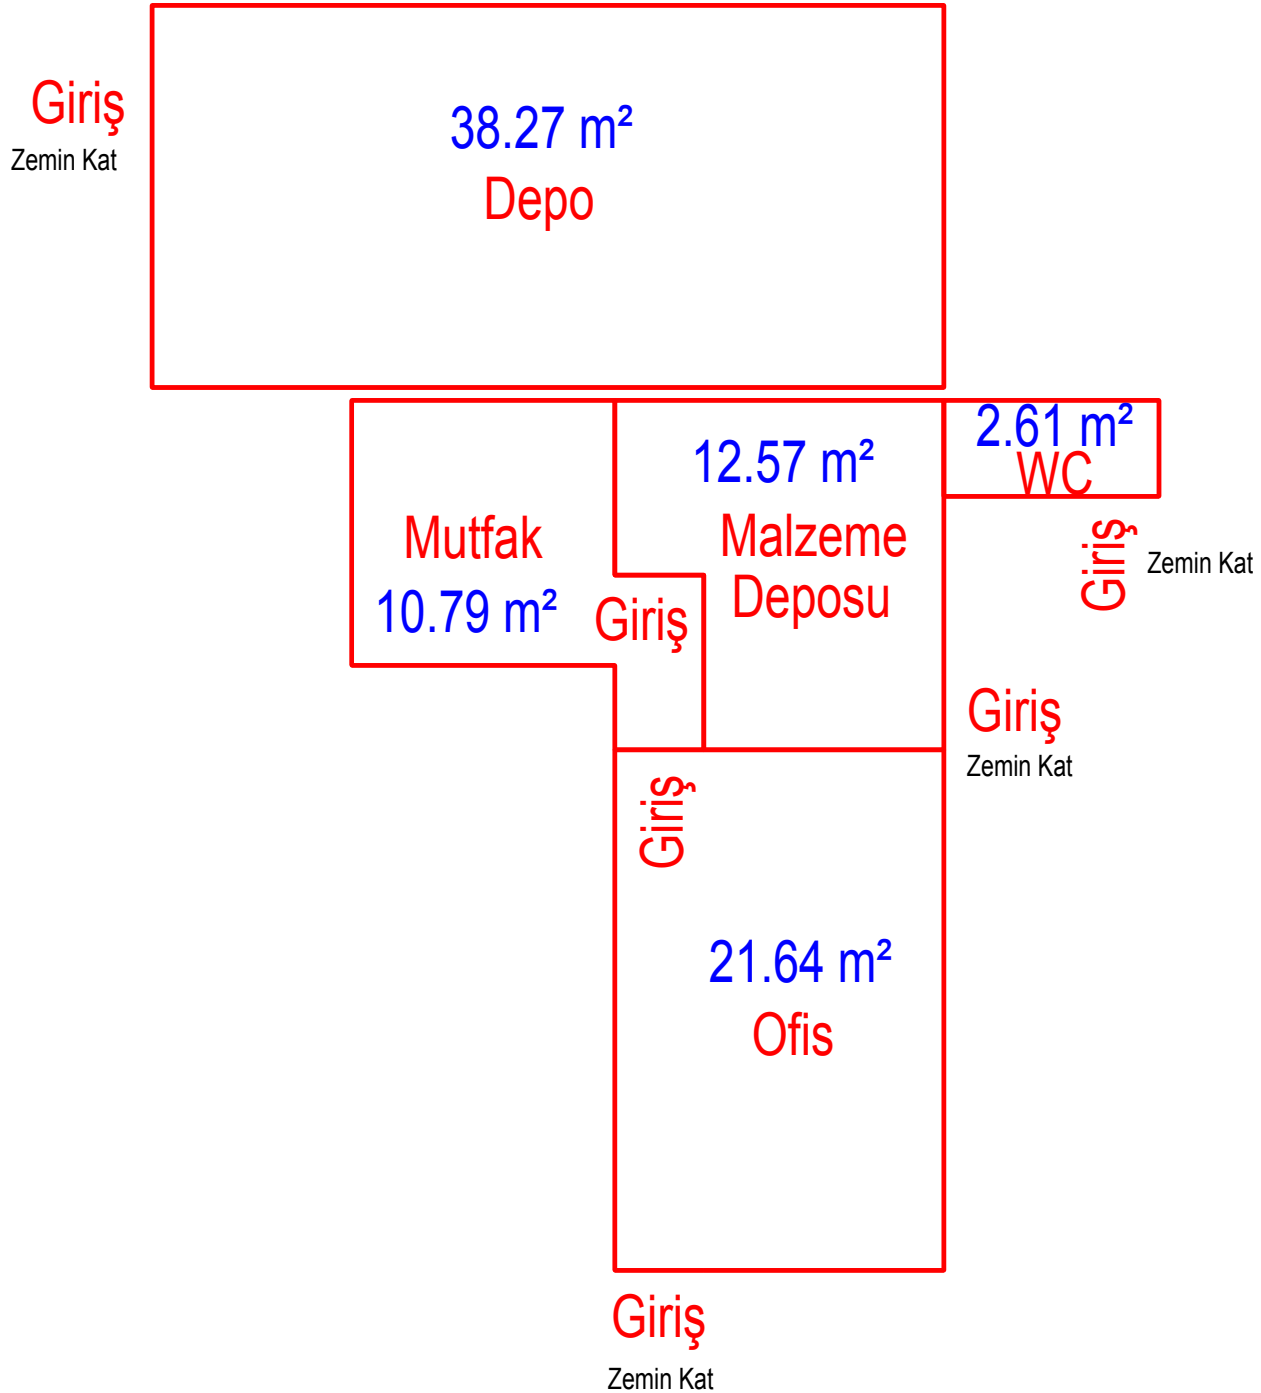

## 314 Parsel

Toplam Talep Alanı ; 42.53 m<sup>2</sup>

İçme Suyu Arıza Birimi

Giriş Zemin Kat

Yol

**Dr. Osman GÜRÜN**  
Büyükşehir Belediye Başkanı

**Can CANBEY**  
Katip Üye

**İlknur ÜLKÜM SEFEROĞLU**  
Katip Üye

# Menteşe İlçesi Gazeller Mahallesi

126 Ada 1 Parsel

Toplam Talep Alanı ; 35.47 m<sup>2</sup>

Dr. Osman GÜRÜN  
Büyükşehir Belediye Başkanı

Can CANBEY  
Katip Üye

İlknur ÜLKÜM SEFEROĞLU  
Katip Üye

# Menteşe İlçesi Günlüce Mahallesi

130 Ada 16 Parsel

Toplam Talep Alanı ; 85.88 m<sup>2</sup>

**Dr. Osman GÜRÜN**  
Büyükşehir Belediye Başkanı

**Can CANBEY**  
Katip Üye

**İlknur ÜLKÜM SEFEROĞLU**  
Katip Üye

**Menteşe İlçesi Yerkesik Mahallesi**  
**251 Ada 2 Parsel (Eski:4730 Parsel)**  
**Toplam Talep Alanı ; 88.99 m<sup>2</sup>**

Zemin Kat

**Giriş**

Zemin Kat

**Giriş**

Zemin Kat

**Dr. Osman GÜRÜN**  
Büyükşehir Belediye Başkanı