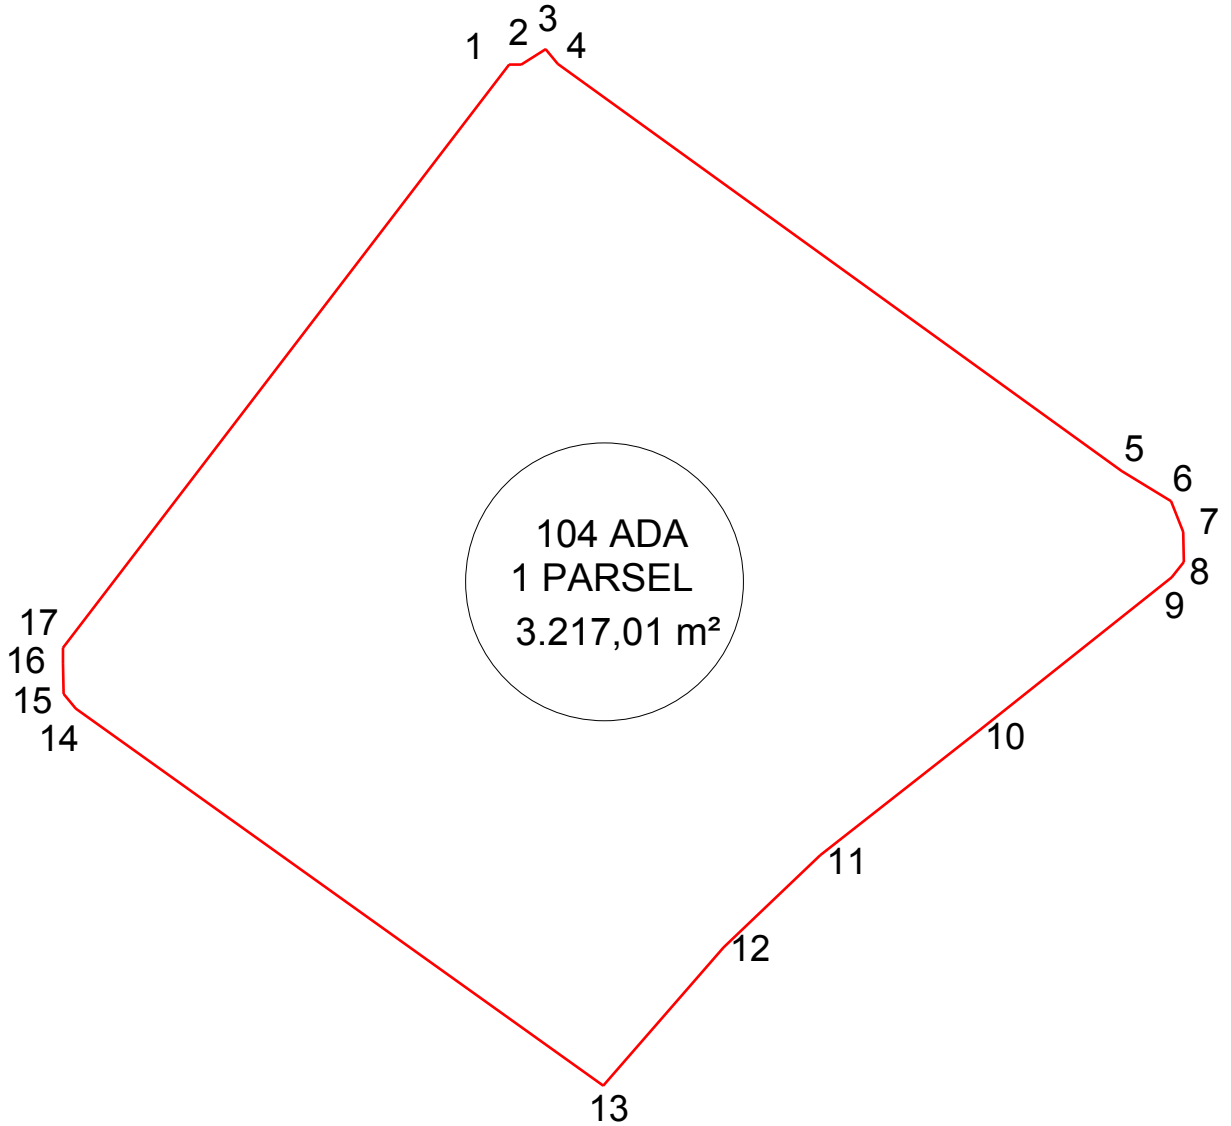

# Menteşe İlçesi Yeşilyurt Mahallesi

104 Ada 1 Parsel

Toplam Talep Alanı ; 97.53 m<sup>2</sup>

2. Kat

**Dr. Osman GÜRÜN**  
Büyükşehir Belediye Başkanı

**Can CANBEY**  
Katip Üye

**İlknur ÜLKÜM SEFEROĞLU**  
Katip Üye

**Milas İlçesi Mutluca Mahallesi**  
**104 Ada 1 Parsel**  
**Toplam Talep Alanı ; 3217.01 m<sup>2</sup>**

**Dr. Osman GÜRÜN**  
Büyükşehir Belediye Başkanı

**Can CANBEY**  
Katip Üye

**İlknur ÜLKÜM SEFEROĞLU**  
Katip Üye