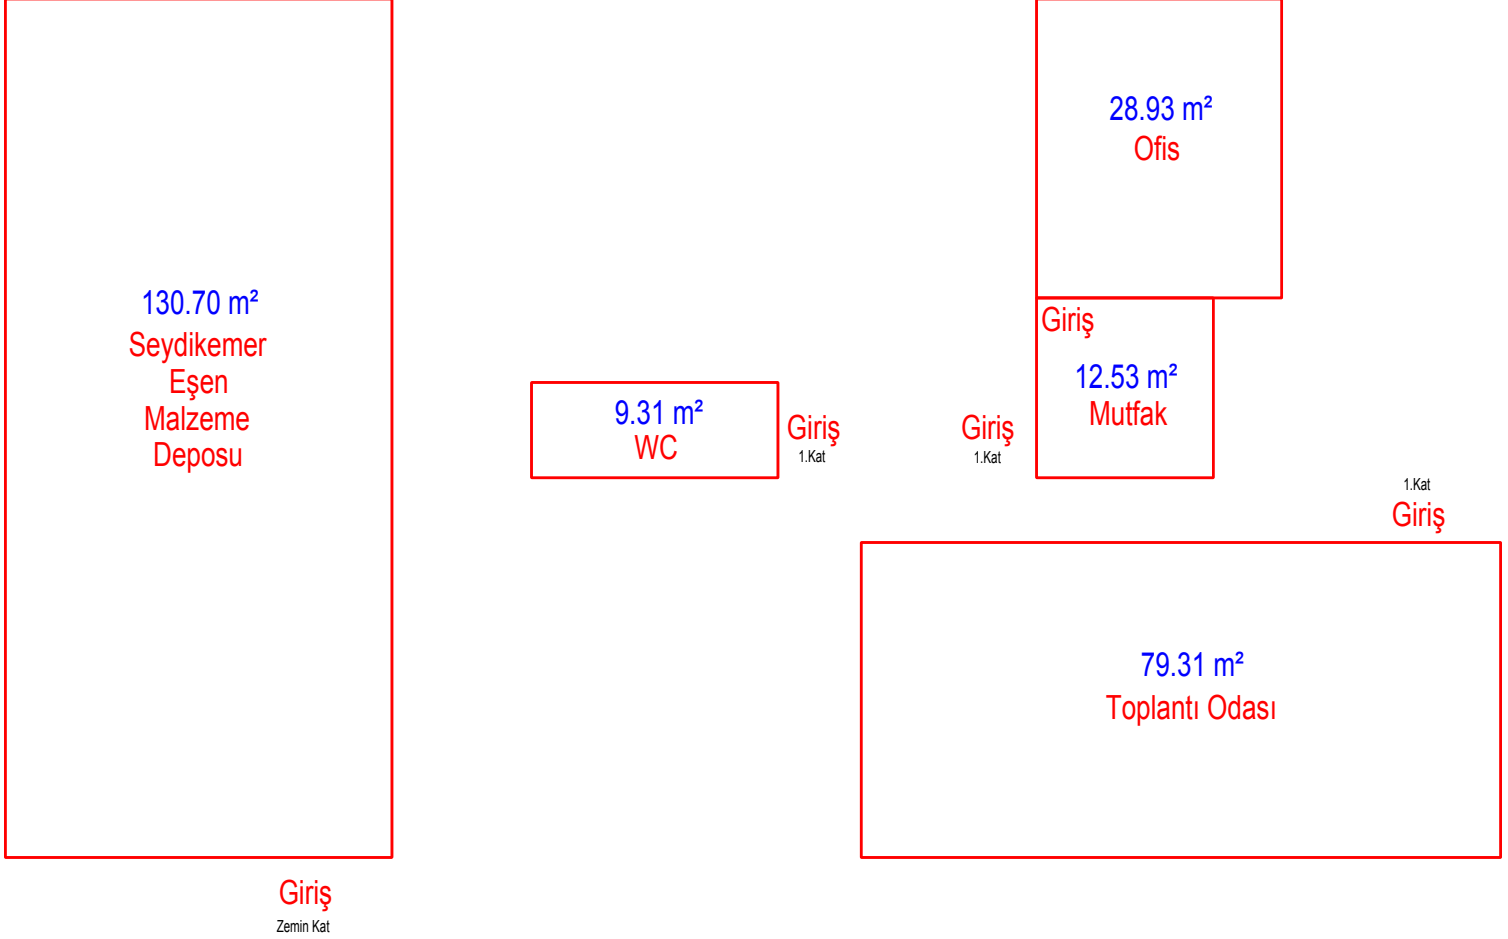

**Milas İlçesi Mutluca Mahallesi**  
**104 Ada 1 Parsel**  
**Toplam Talep Alanı ; 3217.01 m<sup>2</sup>**

**Dr. Osman GÜRÜN**  
Büyükşehir Belediye Başkanı

**Can CANBEY**  
Katip Üye

**İlknur ÜLKÜM SEFEROĞLU**  
Katip Üye

Milas İlçesi Ören Mahallesi  
329 Ada 1 Parsel  
Toplam Talep Alanı ; 87.41 m<sup>2</sup>

Zemin Kat

**Dr. Osman GÜRÜN**  
Büyükşehir Belediye Başkanı

**Can CANBEY**  
Katip Üye

**İlknur ÜLKÜM SEFEROĞLU**  
Katip Üye

Seydikemer İlçesi Eşen Mahallesi  
167 Ada 2 Parsel  
Toplam Talep Alanı ; 260.78 m<sup>2</sup>

**Dr. Osman GÜRÜN**  
Büyükşehir Belediye Başkanı

**Can CANBEY**  
Katip Üye

**İlknur ÜLKÜM SEFEROĞLU**  
Katip Üye